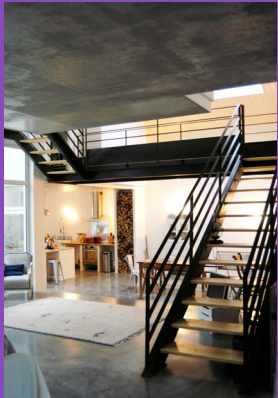

2004

aménagement d'une maison  
42 rue du Sergent Bobillot  
93100 Montreuil

Logé au sein d'une  
copropriété, cette maison  
s'articule autour d'un patio  
central et d'un jardin.  
Espaces de travail et  
chambres, pour cette famille  
avec 3 enfants, se mêlent à  
un vaste séjour aux multiples  
orientations.

Maîtrise d'Ouvrage privé  
surface habitable 280 m<sup>2</sup>  
montant des travaux  
130 000 € ht